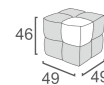

BW-05
BLOW 2 SEATER LEFT END
W176 D105 H64
CBM: 1.28

BW-09
BLOW OTTOMAN
W105 D105 H40
CBM: 0.5

T-JO-13
BLOW LOUNGER
W213 D92 H32
CBM: 0.72

BW-11
BLOW 2 SEATER SOFA
W210 D105 H64
CBM: 1.49

BW-09B
BLOW BENCH
W200 D48 H46
CBM: