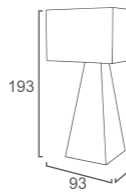

LP-05
FLOOR LAMP
W93 D93 H193
CBM: 1.76