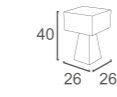

LP-06
TABLE LAMP
W26 D26 H40
CBM: 0.03