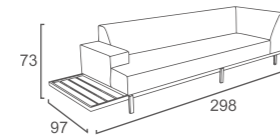

GLAMOUR Collection

SECTION 1

GM-18-AL
GLAMOUR 3 SEATER CORNER
RIGHT END
-ALU. PLATFORM
W298 D97 H73
CBM: 2.29