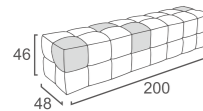

BW-05
BLOW 2 SEATER LEFT END
W176 D105 H64
CBM: 1.28

BW-09
BLOW OTTOMAN
W105 D105 H40
CBM: 0.5

T-JO-13
BLOW LOUNGER
W213 D92 H32
CBM: 0.72

BW-11
BLOW 2 SEATER SOFA
W210 D105 H64
CBM: 1.49

BW-09B
BLOW BENCH
W200 D48 H46
CBM: