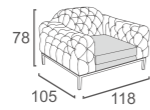

HE-10
HERO CHAIR
W118 D105 H78
CBM: 1.04