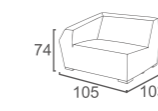

TC-05-TA
TOUCH 2 SEATER LEFT END
W202 D96 H73
CBM: 1.36

CUBE Collection

CB-01
CUBE CENTER
W91 D103 H74
CBM: 0.75

CB-02
CUBE CORNER
W103 D103 H74
CBM: 0.85

CB-05
CUBE LEFT END
W105 D103 H74
CBM: 0.87

CB-06
CUBE RIGHT END
W105 D103 H74
CBM: 0.87