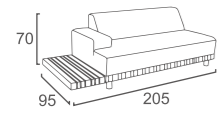

DivanoLounge® | PRODUCT DATA

ICON Collection

SECTION 1

IC-05-TA
ICON 2 SEATER LEFT END
W206 D97 H73
CBM: 1.49

IC-18-TA
ICON 3 SEATER CORNER
RIGHT END
W298 D97 H73
CBM: 2.16

SECTION 2

IC-05A-TA
ICON 2 SEATER LEFT END
W205 D95 H70
CBM: 1.49