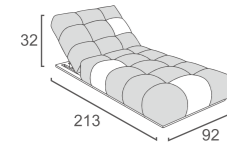

BW-05
BLOW 2 SEATER LEFT END
W176 D105 H64
CBM: 1.28

BW-09
BLOW OTTOMAN
W105 D105 H40
CBM: 0.5

T-JO-13
BLOW LOUNGER
W213 D92 H32
CBM: 0.72

BW-11
BLOW 2 SEATER SOFA
W210 D105 H64
CBM: 1.49

BW-09B
BLOW BENCH
W200 D48 H46
CBM: