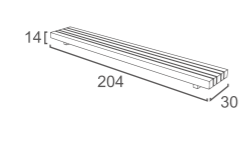

VG-13
VINTAGE LOUNGER
W183 D72 H52
CBM:0.78

IC-13-TA
ICON LOUNGER
-TEAK FEET
W213 D89 H41
CBM:0.88

CL-13
CORAL LOUNGER
W195 D127 H40
CBM:0.91

TS-13
TENSE LOUNGER
W210 D89 H41
CBM:0.81

GD-14-TA
GRAND SIDE TABLE
-TEAK WOOD
W204 D30 H14
CBM:0.14