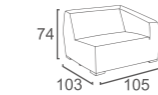

TC-05-TA
TOUCH 2 SEATER LEFT END
W202 D96 H73
CBM: 1.36

CUBE Collection

CB-01
CUBE CENTER
W91 D103 H74
CBM: 0.75

CB-02
CUBE CORNER
W103 D103 H74
CBM: 0.85

CB-05
CUBE LEFT END
W105 D103 H74
CBM: 0.87

CB-06
CUBE RIGHT END
W105 D103 H74
CBM: 0.87