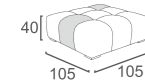

BW-05
BLOW 2 SEATER LEFT END
W176 D105 H64
CBM: 1.28

BW-09
BLOW OTTOMAN
W105 D105 H40
CBM: 0.5

T-JO-13
BLOW LOUNGER
W213 D92 H32
CBM: 0.72

BW-11
BLOW 2 SEATER SOFA
W210 D105 H64
CBM: 1.49

BW-09B
BLOW BENCH
W200 D48 H46
CBM: