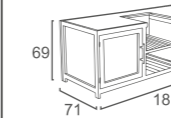

GA-12
BBQ TABLE
W181 D71 H69
CBM: 1.02