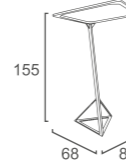

GA-05
SUNSHADE
W85 D68 H155
CBM: 0.20