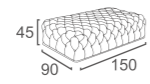

BW-09A
BLOW POUF
W49 D49 H46
CBM: 0.13

HERO Collection

HE-11
HERO 2-S SOFA
W230 D105 H78
CBM: 2

HE-10
HERO CHAIR
W118 D105 H78
CBM: 1.04

HE-09
HERO HOCKER
W150 D90 H45
CBM: 0.67

DOPE Collection

DP-12
DOPE 3 SEATER SOFA
W260 D100 H80
CBM: 2.24