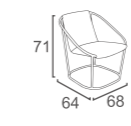

DC-56
DOPE CHAIR
W68 D64 H71
CBM: 0.34