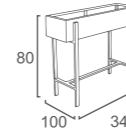

FP-05
ALU FLOWERPOT
W100 D34 H80
CBM: 0.20