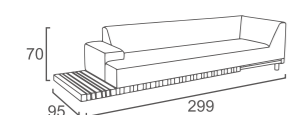

DivanoLounge® | PRODUCT DATA

ICON Collection

SECTION 1

IC-05-TA
ICON 2 SEATER LEFT END
W206 D97 H73
CBM: 1.49

IC-18-TA
ICON 3 SEATER CORNER
RIGHT END
W298 D97 H73
CBM: 2.16

SECTION 2

IC-05A-TA
ICON 2 SEATER LEFT END
W205 D95 H70
CBM: 1.49