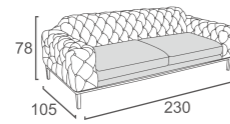

HERO Collection

HE-11
HERO 2-S SOFA
W230 D105 H78
CBM: 2