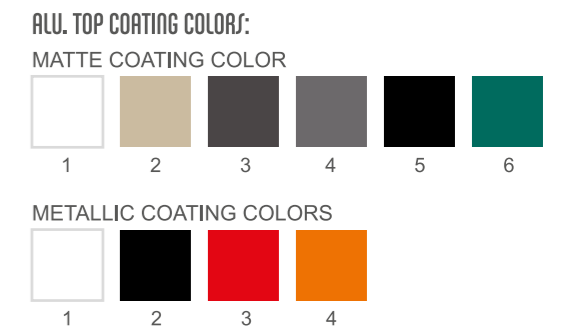

3 - TOP SHAPE OPTIONS