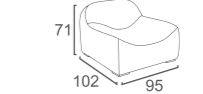

BF-01
BLUFF CHAIR
W95 D102 H71
CBM: 0.75