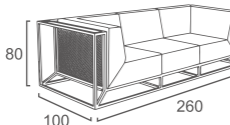

BW-09A
BLOW POUF
W49 D49 H46
CBM: 0.13

HERO Collection

HE-11
HERO 2-S SOFA
W230 D105 H78
CBM: 2

HE-10
HERO CHAIR
W118 D105 H78
CBM: 1.04

HE-09
HERO HOCKER
W150 D90 H45
CBM: 0.67

DOPE Collection

DP-12
DOPE 3 SEATER SOFA
W260 D100 H80
CBM: 2.24