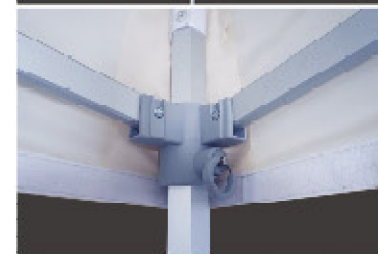

折叠帐篷

Folding tent

SCD-P003
(3X3/3X4.5/3X6m)

常规颜色

酒红色 墨绿色 米白色 卡其色

铁凉亭

Iron gazebo

SCD-L002
(3X3m)