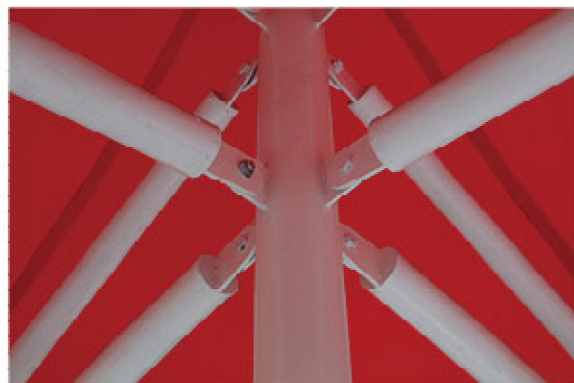

Stainless-steel membrane structure umbrella

SCD-Z017 (3X3m)

常规颜色

酒红色 墨绿色 米白色 卡其色

中柱膜结构伞

Center pole membrane structure umbrella
(3X3/4X4/5X5/6X6m)

常规颜色

酒红色 墨绿色 米白色 卡其色

边柱膜结构伞

Side pole membrane structure umbrella
(3X3/4X4/5X5/6X6m)

AWNING 遮阳篷

更多户外遮阳产品，请向相关业务人员咨询。
Please ask our salesperson if you want to know more sunshade products.