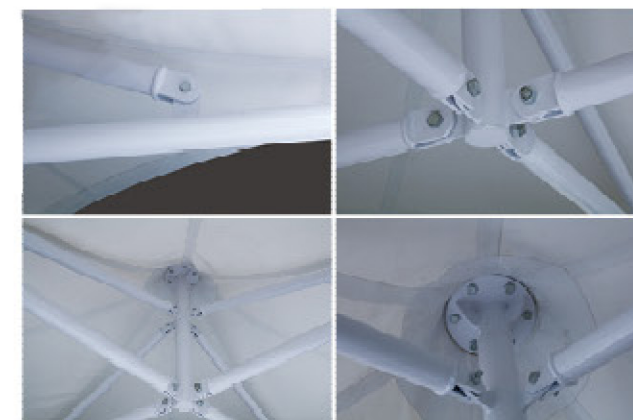

Stainless-steel membrane structure umbrella

SCD-Z017 (3X3m)

常规颜色

酒红色 墨绿色 米白色 卡其色

中柱膜结构伞

Center pole membrane structure umbrella
(3X3/4X4/5X5/6X6m)

常规颜色

酒红色 墨绿色 米白色 卡其色

边柱膜结构伞

Side pole membrane structure umbrella
(3X3/4X4/5X5/6X6m)

AWNING 遮阳篷

更多户外遮阳产品，请向相关业务人员咨询。
Please ask our salesperson if you want to know more sunshade products.