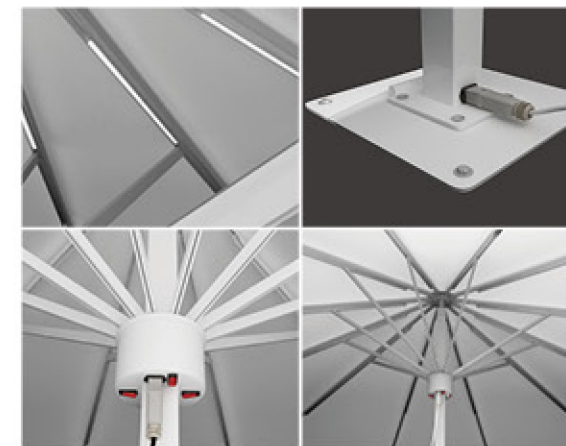

尊贵典雅

造型适用，具有传统与现代相结合的设计，柔软、舒适之感又不失高雅大方之美。

Not only big, but also sun shading
and with LED light

岂止于大

- 防风
- 防雨
- 防晒
- 自带灯光
- 外接电源

一把能抵三把的大伞，遮阳和灯光的完美结合体。

常规颜色

星光大伞