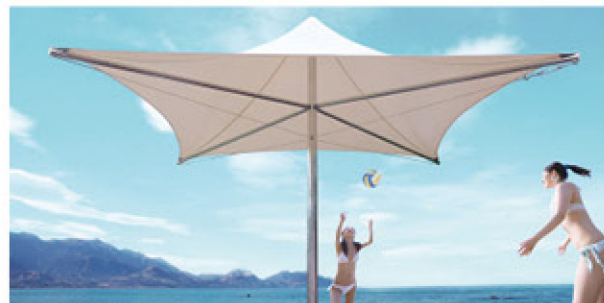

不锈钢膜结构伞

Stainless-steel membrane structure umbrella

SCD-Z017 (3X3m)