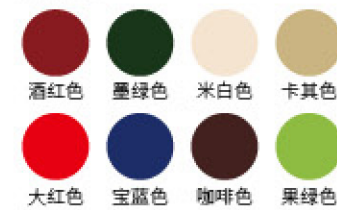

Luxury starlight
umbrella

SCD-Z022
(Φ6m Φ7m)
(3X3/3X4/3X5/4X4/4X5/5X5m)

常规颜色

酒红色 墨绿色 米白色 卡其色

58 柱方形单顶豪华木伞

58mm luxury wooden umbrella

SCD-Z014
(3X3/3.5X3.5m)

**SUNSHINE OF
LOVE**

常规颜色

48 柱圆形单顶豪华手拉绳中柱伞

48mm pulley system luxury aluminum umbrella

SCD-Z007
(ϕ 2.7m/ ϕ 3m)

常规颜色

48 柱铝合金木纹手拉绳中柱伞

48mm aluminum wood color umbrella

SCD-Z008
(ϕ 2.7m/ ϕ 3m)