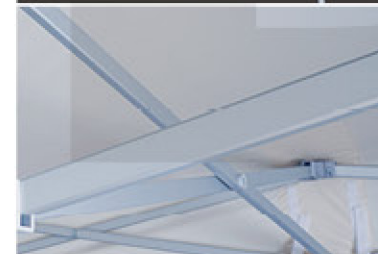

38mm pulley system brushed aluminum umbrella

SCD-2021
(Φ 2.7m/Φ3m)

折叠帐篷

Folding tent

SCD-P003
(3X3/3X4.5/3X6m)

常规颜色

酒红色 墨绿色 米白色 卡其色

铁凉亭