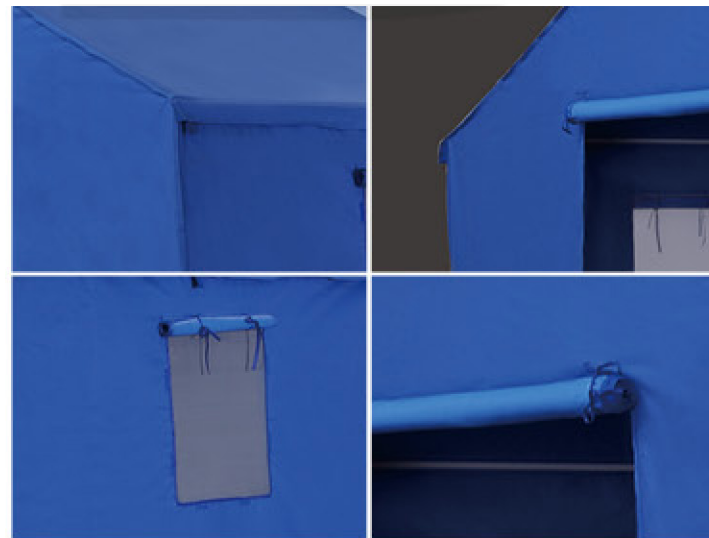

Iron gazebo

SCD-L002
(3X3m)

Contracted fashion

简约时尚

造型适用，具有传统与现代相结合的设计，柔软、舒适之感又不失高雅大方之美。

推拉篷

Push and pull tent

SCD-P029
(3X4.5/3X6m 可定制尺寸)